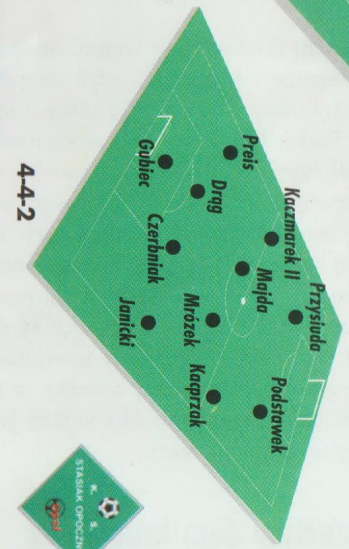

Rezerwa: Dymanowski,
Bednarczyk, Gościński, Lenart,
karkowski, Wieprzęc,
Miklosik, Sobczyński, Bała,
Maciejewski, Feliksik, Stasiak

TRENER: Mariusz Łaski

COMARCH SYSTEMY INFORMATYCZNE