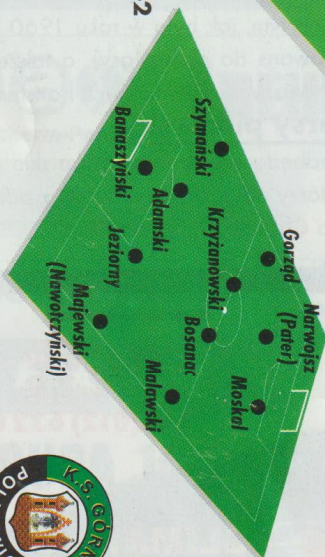

PROGRAM MECZU BARAŻOWEGO
O WEJŚCIE DO EKSTRAKLASY

Pamiątki Cracovii
w wybranych sklepach firmy
ROBAN

- ul. Kościuszki 65
- os. Piastów 41
- ul. Komandosów 1
- os. Oświecenia 21
- pl. Szczepański 3
- ul. Wyki 5
- ul. Kalwaryjska 25
- Wieliczka, ul. Piłsudskiego 42
- Skawina, ul. Rynek 8
- Miechów, ul. Warszawska 10
- Proszowice, al. 3-go Maja 74
- Krzeszowice, ul. Krakowska 10

CRACOVIA

Rezerwa:
Cabaj, Piątek,
Świsłok, Makuch,
Dudziński, Szczoczarz,
Wróbel.

4-4-2

COMARCH

Górnik Polkowice

TRENER: Wiesław Wojno

Rezerwa: Kikowski, Jamróz,
Piłch, Ziemiak, Żelasko,
Urbanick, Wojtarowicz

4-4-2

Na nich liczy Górnik

Jacek Banaszyński - bramkarz. 29 lat, 36 występów w ekstraklasie, w tym sezonie nawet na minutę nie opuścił bramki Górnika. Pod koniec ligowej wiosny był prawdziwym liderem zespołu: w sześciu ostatnich meczach dał sobie strzelić tylko dwa gole - i to tylko w jednym spotkaniu (z Lechem Poznań). Musi uważać na to, by nie grać na czas i nie faulować, bowiem żółta kartka (ma ich już trzy) wyeliminuje go z pojedynku rewanżowego.