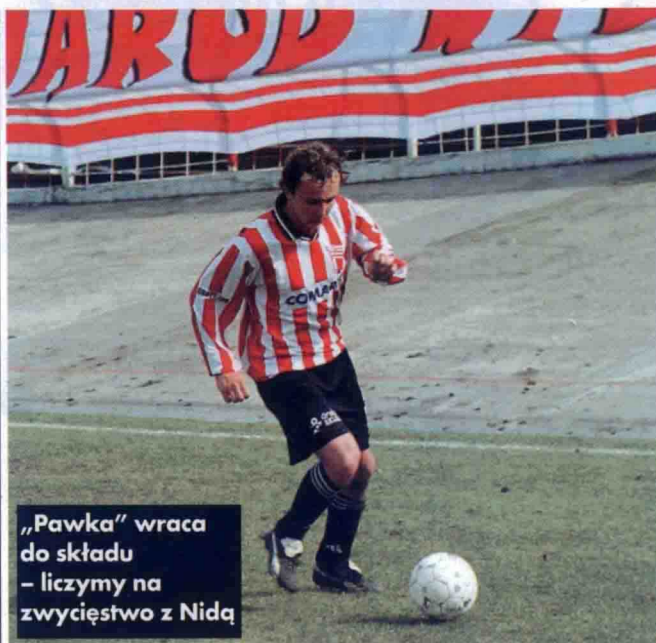

„Pawka” wraca  
do składu  
– liczymy na  
zwycięstwo z Nidą